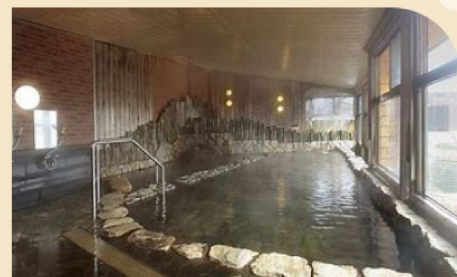

古滝屋

☎ 0246-43-2191

🕒 15:00~20:00 (最終入館 19:00) 不定休
9/23~27 利用不可

特典の日帰り入浴券1枚で1か所利用可能です
宿泊先以外のお風呂も楽しもう！

フラ女将プランは各旅館のHP・旅行サイトをご覧ください

※日帰り温泉チケットは、上記の旅館で利用可能です。利用期間は、12月25日までとなりますが、繁忙期などご利用できない日程等もございます。各旅館へお確かめの上、お早めにご利用願います。尚、未使用チケットの譲渡・返金はできません。